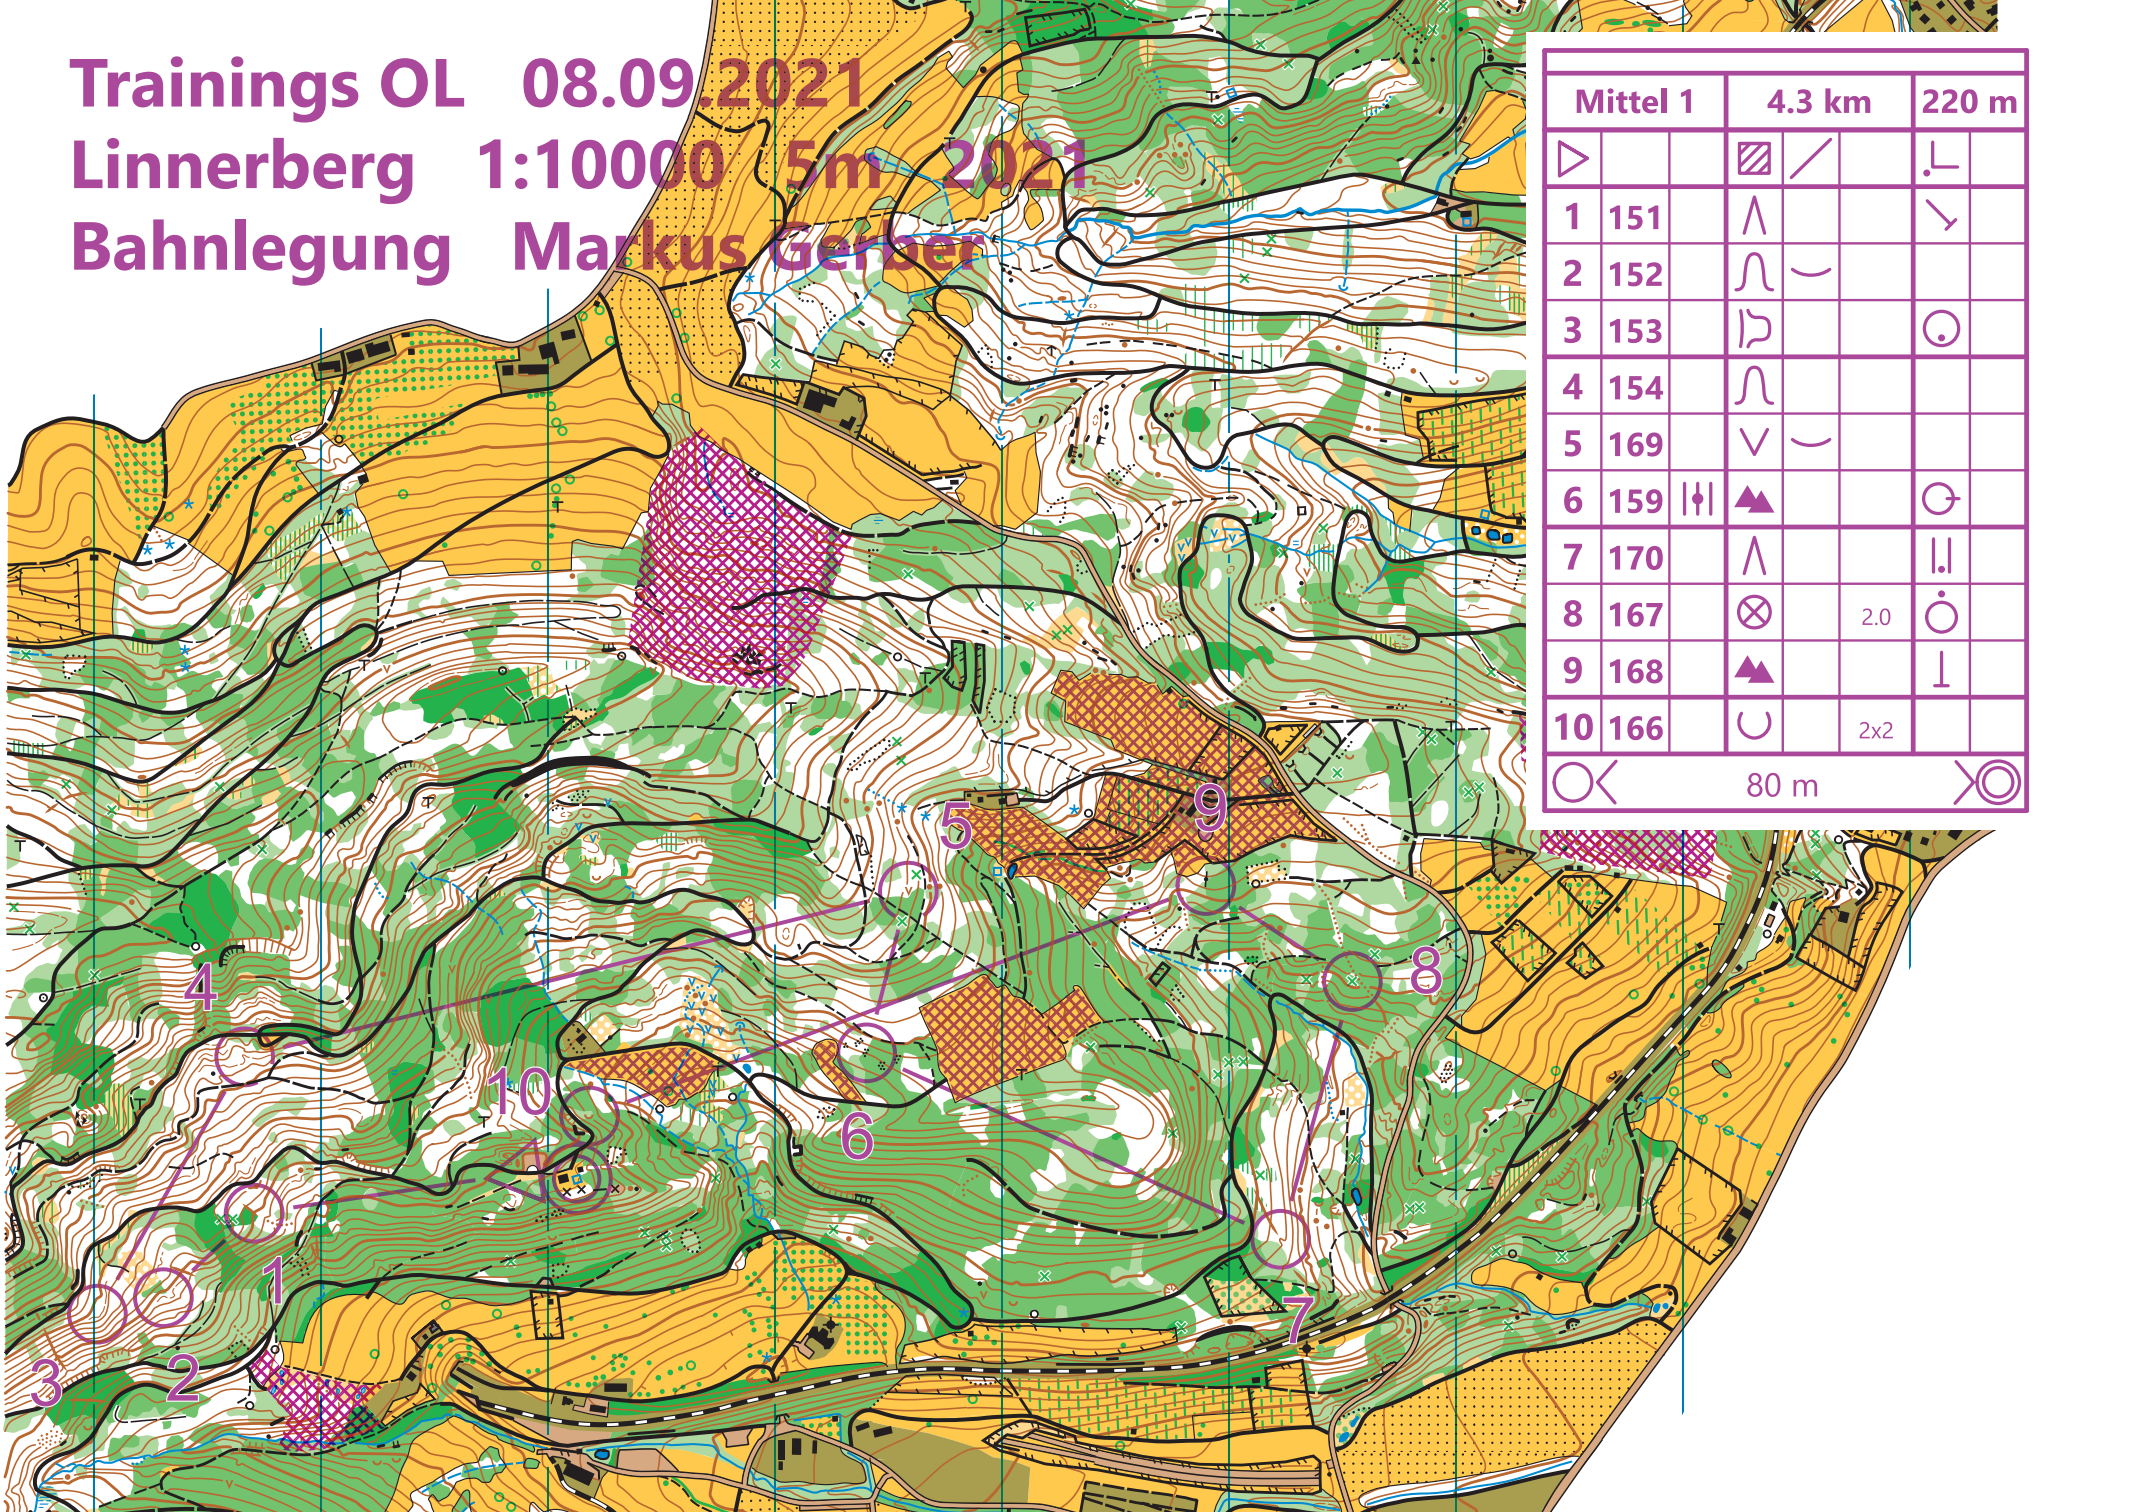

Trainings OL 08.09.2021

Linnerberg 1:10000 5m 2021

Bahnlegung Markus Gerber

Mittel 1	4.3 km	220 m
▷	▨ /	└
1 151	∧	↘
2 152	∩	
3 153	∩	⊙
4 154	∩	
5 169	∨	
6 159	⊥	⊙
7 170	∧	
8 167	⊗	2.0 ⊙
9 168	▲	⊥
10 166	∪	2x2
⊙	80 m	⊙